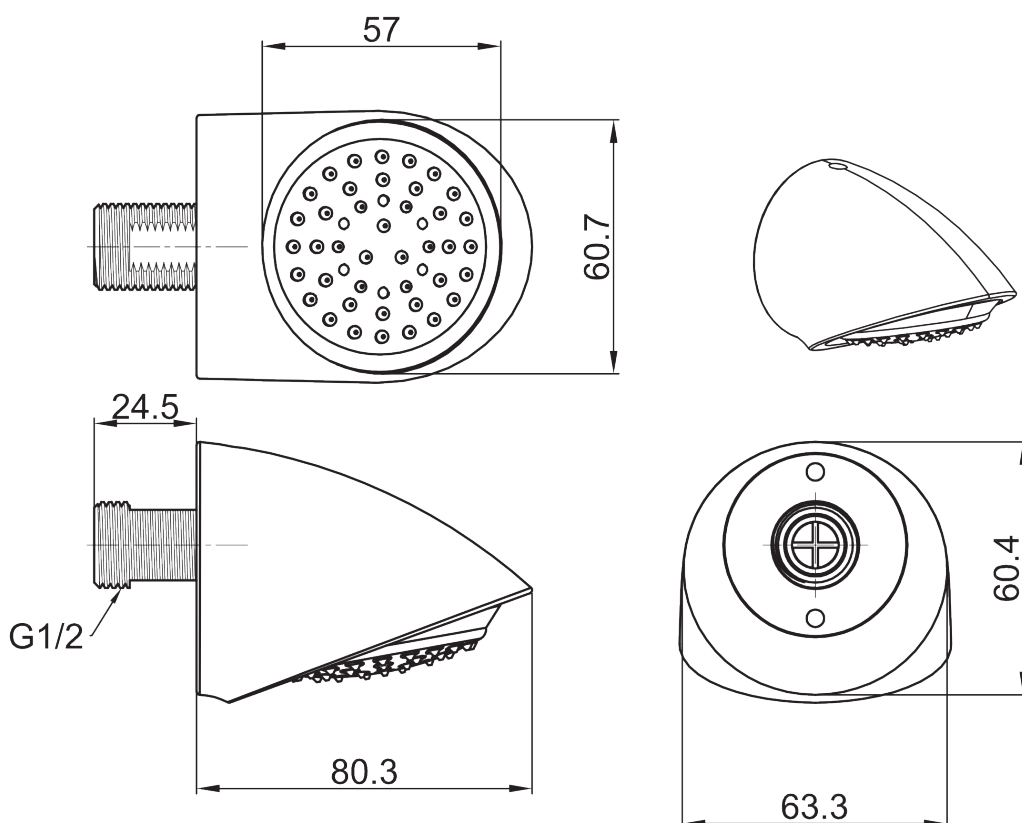

BRUSEHOVED EASY

ANTI-KALK

704394 748

Telefon : +45 5854 7217
info@bjornhammer.dk * www.bjornhammer.dk

Beskrivelse:

Vandal- og "selvmords-sikret" brusehoved, med "easy-clean" skrubbe funktion for fjernelse af kalk, incl. befæstigelsesmateriale, forbrug: 6 eller 9l/m ved 1,5 bar tryk, spray-vinkel 68°

Materiale:

- forkromet messing

Mål:

- Ø 50 mm, højde: 71 mm

Særlige fordele:

Hygiejnisk

Vandal-sikret

"Anti-Selv mord"